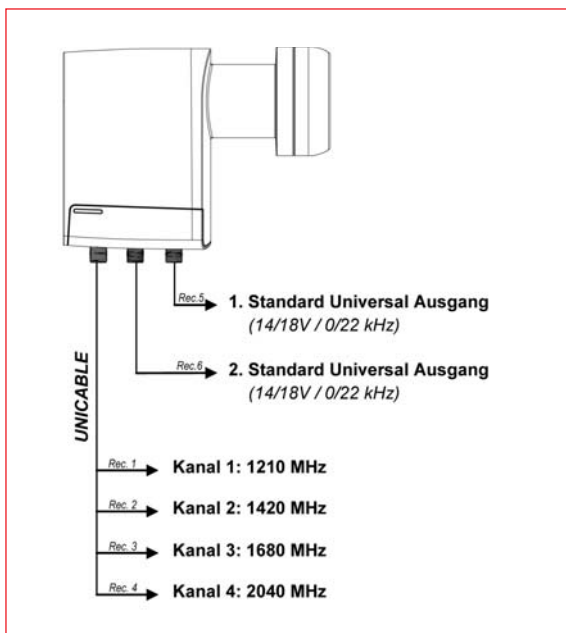

seit 1927

zehnder
bezahlbare Markenqualität

BX66