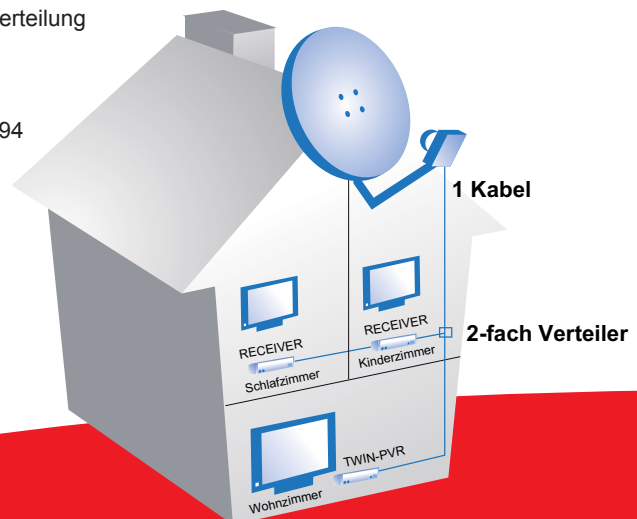

# BX66

**UNICABLE-LNB für Mehrteilnehmer-SAT-Anlagen als Einkabellösung – 4x UNICABLE + 2x Standard-Universal-Anschlüsse**

## UNICABLE-LNB

**Einfachstes Nachrüsten oder zum Umrüsten von KABEL auf SAT, KEIN lästiges KABELZIEHEN mehr...!**

### HAUPTMERKMALE:

- bis zu 4 Receiver im selben Raum, Stockwerk oder Haus, unter Verwendung von einem vorhandenen Kabel (z.B. 1 Twin PVR-Receiver und 2 weitere Receiver oder 2 Twin PVR-Receiver oder 4 einzelne Receiver)
- Vereinfacht die Installation eines TWIN-Receiver mit Aufnahmefunktion (PVR) mit nur einem Kabel, statt mit zwei Kabeln
- zusätzlich 2 Standard Universalanschlüsse für nicht Unicable-taugliche Receiver, damit sind gesamt bis zu 6 verschiedene Receiver ohne Verwendung eines Multischalters zu betreiben
- alle Satellitenfrequenzen und -programme empfangbar (analog, digital, HDTV)
- signifikante Kosteneinsparung bei Umstellung von Breitbandkabel auf Satellitenempfang, da keine neue Kabelinstallation notwendig (nur Antennendosen müssen entfernt oder auf Sat-Antennendosen umgerüstet werden)
- beigelegter 2-fach Verteiler (Splitter) ermöglicht flexible Verteilung der Signale in Baumstruktur
- Geringes Rauschmaß und geringer Stromverbrauch
- Für Receiver mit Unicable-/SCR-Protokoll gemäß EN50494

### Folgende Zehnder Receiver sind Unicable-geeignet:

- HX 7102 U
- HX 7012 U
- HX 7110 U
- HX 8100 CI+
- DX 2850 Hue
- ZX 2750 HUe

**BX66**

**HP66**