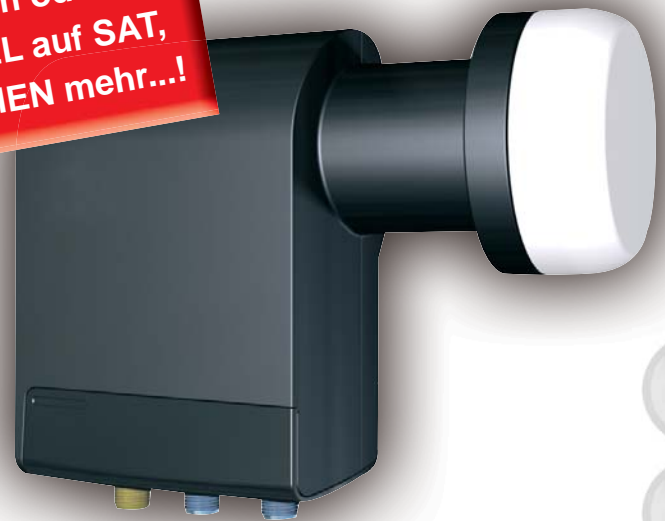

# BX66

**UNICABLE-LNB für Mehrteilnehmer-SAT-Anlagen als Einkabellösung – 4x UNICABLE + 2x Standard-Universal-Anschlüsse**

## UNICABLE-LNB

**Einfachstes Nachrüsten oder zum Umrüsten von KABEL auf SAT, KEIN lästiges KABELZIEHEN mehr...!**

### HAUPTMERKMALE:

- bis zu 4 Receiver im selben Raum, Stockwerk oder Haus, unter Verwendung von einem vorhandenen Kabel (z.B. 1 Twin PVR-Receiver und 2 weitere Receiver oder 2 Twin PVR-Receiver oder 4 einzelne Receiver)
- Vereinfacht die Installation eines TWIN-Receiver mit Aufnahmefunktion (PVR) mit nur einem Kabel, statt mit zwei Kabeln
- zusätzlich 2 Standard Universalanschlüsse für nicht Unicable-taugliche Receiver, damit sind gesamt bis zu 6 verschiedene Receiver ohne Verwendung eines Multischalters zu betreiben
- alle Satellitenfrequenzen und -programme empfangbar (analog, digital, HDTV)
- signifikante Kosteneinsparung bei Umstellung von Breitbandkabel auf Satellitenempfang, da keine neue Kabelinstallation notwendig (nur Antennendosen müssen entfernt oder auf Sat-Antennendosen umgerüstet werden)
- beigelegter 2-fach Verteiler (Splitter) ermöglicht flexible Verteilung der Signale in Baumstruktur
- Geringes Rauschmaß und geringer Stromverbrauch
- Für Receiver mit Unicable-/SCR-Protokoll gemäß EN50494