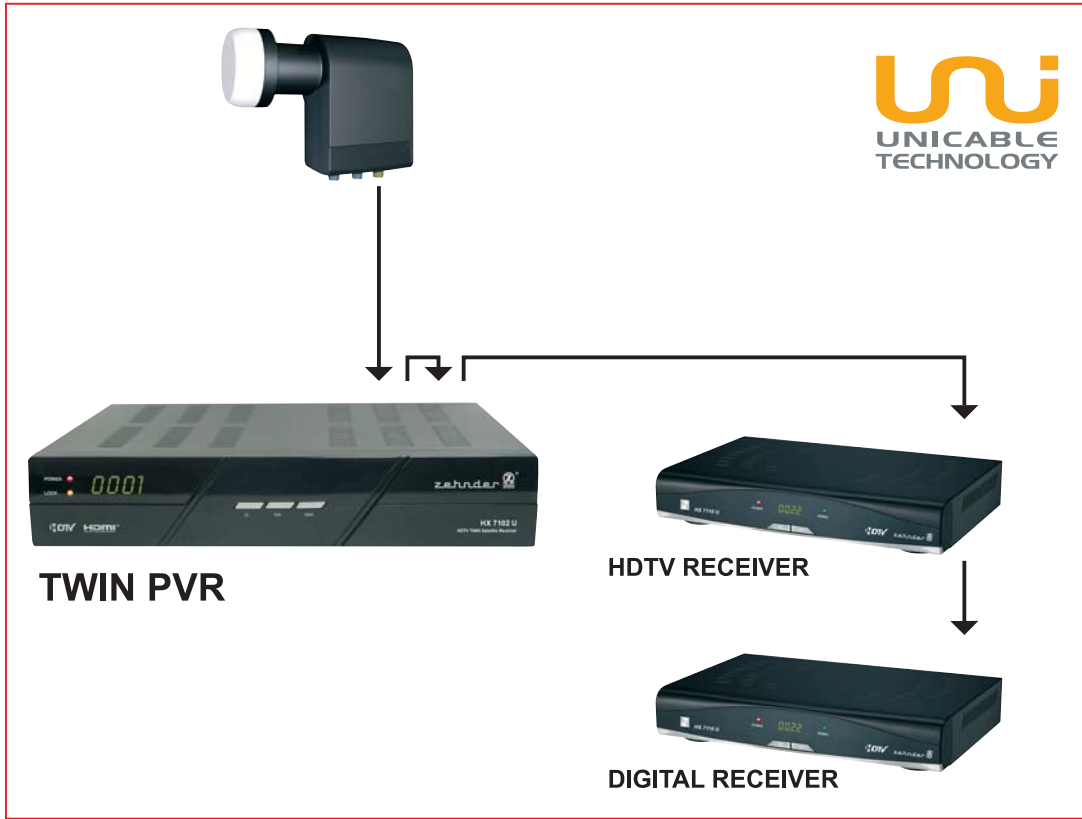

seit 1927

zehnder
bezahlbare Markenqualität

BX66